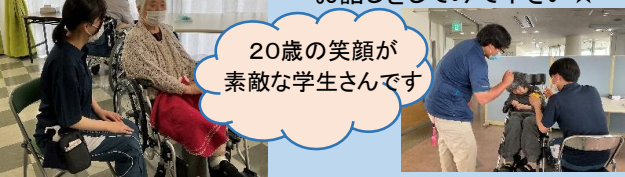

お願い

- ・来所時のマスクの着用
- ・手指消毒の徹底
- ・検温と検温表への記入
- ・体調不良時の来所を控える

引き続き対応の継続のご協力をお願い致します。

今後もマスクの持参・着用の徹底をお願いします★

WELCOME

仙台大学より6月9日まで学生さんが介護実習に来ています★サニーホームで実習生の受け入れは約5年ぶりになります★とても若い力があります。ぜひたくさんお話しをしてみてください★

20歳の笑顔が
素敵な学生さんです